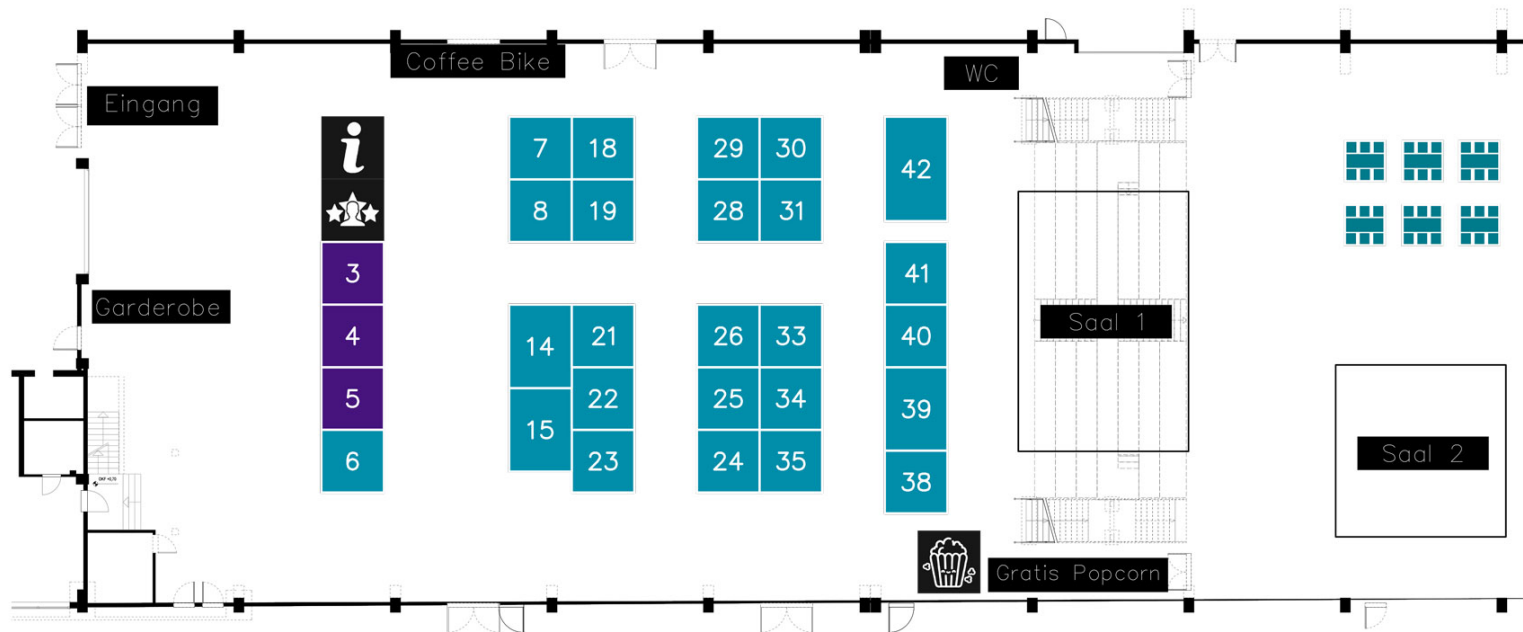

Dein Messetag - Master Messe Düsseldorf

17. April 2026

Hallenplan Messe Düsseldorf – 17.04.2026 – Location: The Frame

Aussteller*innen

Master Messe

Aussteller*innen	Stand
accadis Hochschule Bad Homburg	DE 22
AIESEC in Düsseldorf	DE 8
AKAD Bildungsgesellschaft mbH	DE 35
Alanus Hochschule für Kunst und Gesellschaft	DE 33
Anna Davids Coaching & Laufbahnberatung	DE 6
BARMER Campus-Coach	DE 24
Budapest University of Economics and Business	HU 31
CBS University of Applied Sciences	DE 23
ESMT Berlin	DE 41
Fernstudium Direkt	DE 42
FOM Hochschule	DE 15
Hochschule Niederrhein University of Applied Sciences	DE 14
Hochschule Osnabrück - Institut für Duale Studiengänge	DE 21
Hochschule Rhein-Waal	DE 18
Hult International Business School	US 38
International School of Management (ISM)	DE 28
Konrad-Adenauer-Stiftung	DE 7
Maastricht University	NL 40

■ Master Messe
■ Professional2B Messe

DE = Deutschland, HU = Ungarn, IE = Irland, NL = Niederlande, US = USA

Aussteller*innen

Aussteller*innen	Stand
Radboud University	NL 29
Rheinische Hochschule Köln	DE 30
RWTH Aachen University – Fachgruppe für Rohstoffe und Entsorgungstechnik	DE 26
Trinity College Dublin, The University of Dublin	IE 25
Universität Witten/Herdecke	DE 19
University Twente	NL 34